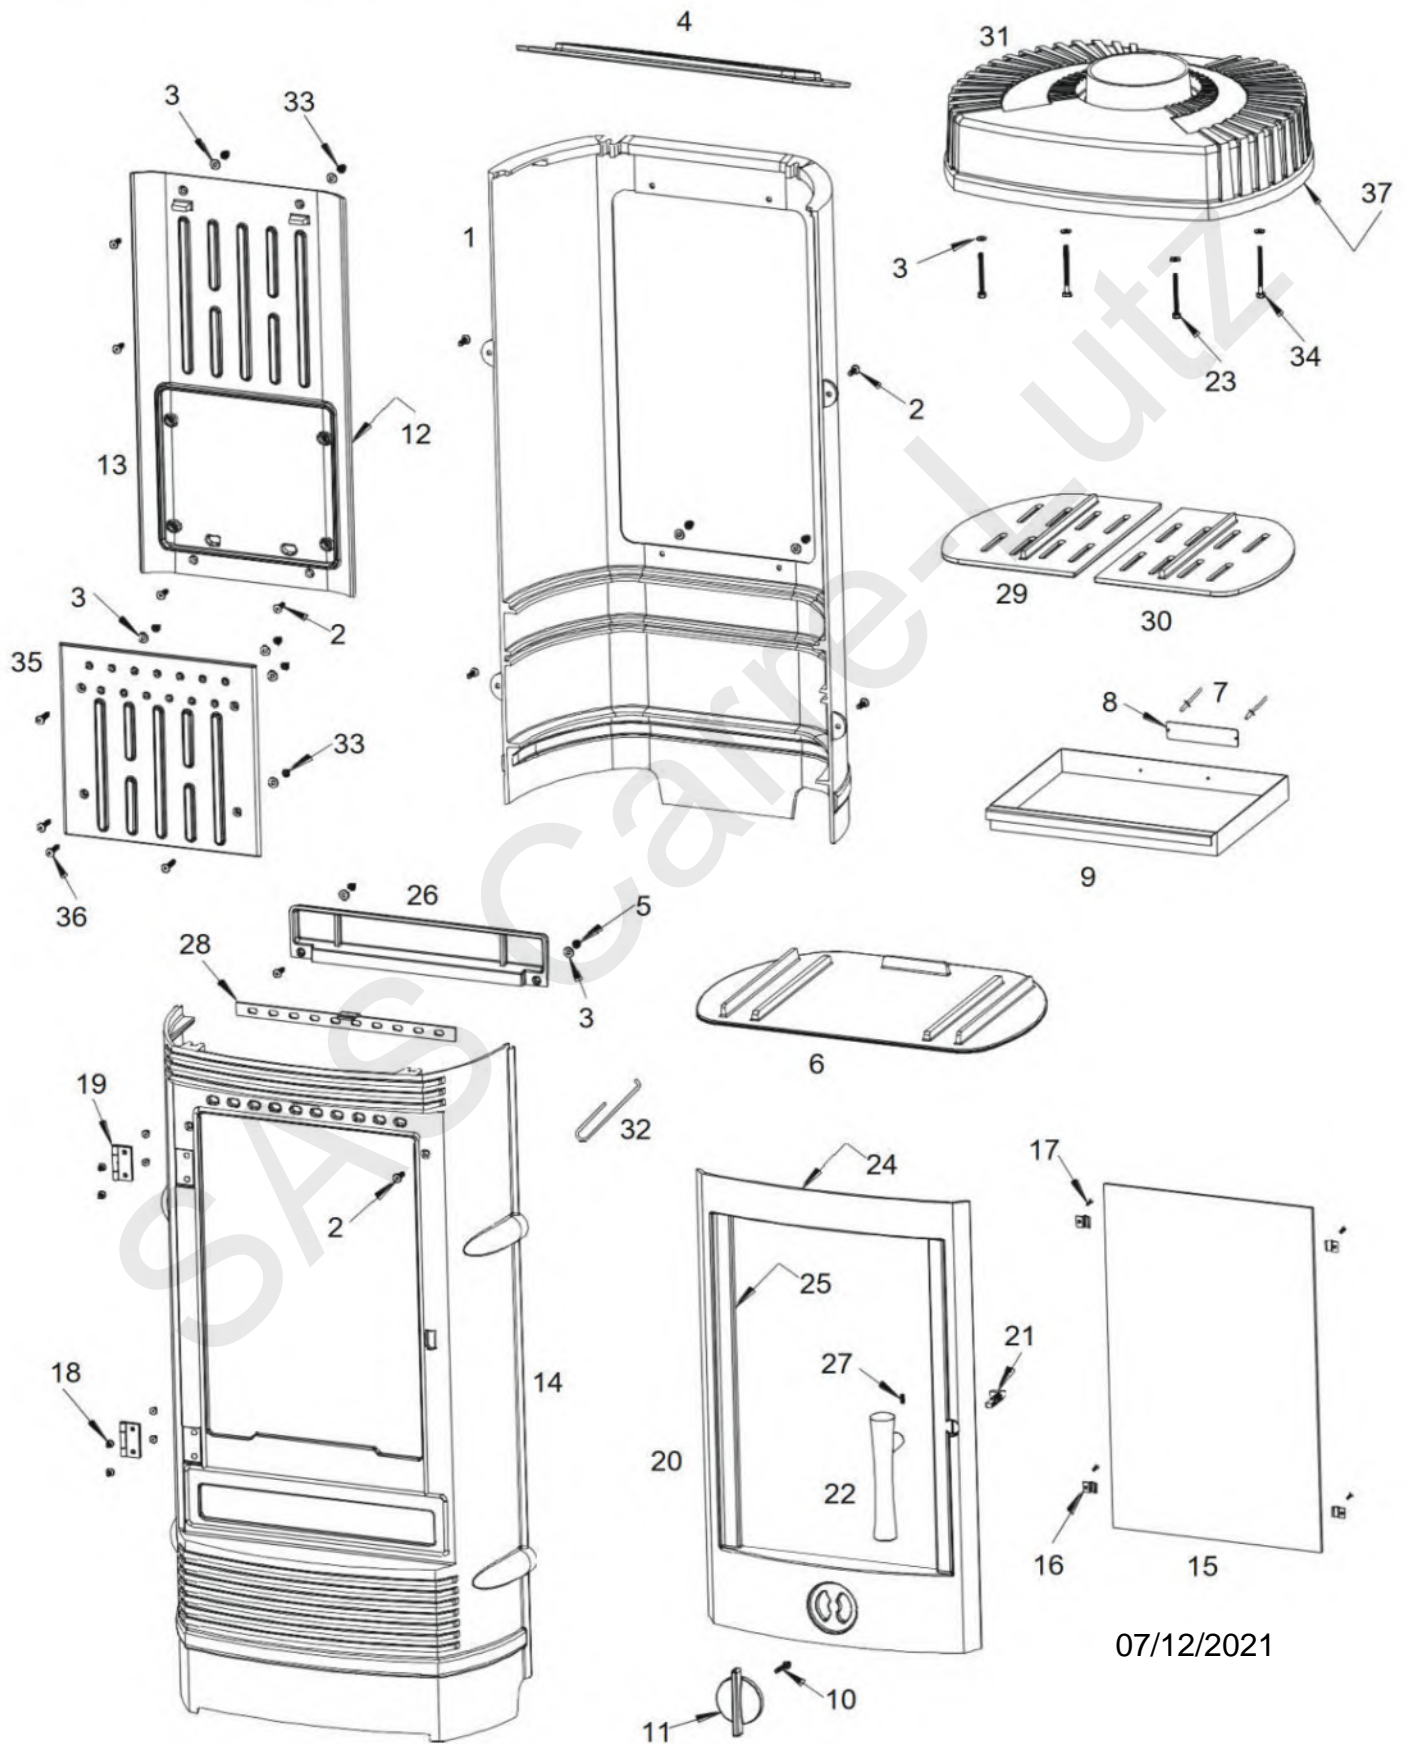

Pièces détachées
Electroménager
Chauffage
Motoculture

www.carre-lutz.com

www.clpieces.com

Pièces détachées
Electroménager
Chauffage
Motoculture

INVICTA

Poêle GOMONT

Référence : P615844

07/12/2021

Poêle GOMONT

Référence : P615844

Repère	Nbr	Désignation	Référence
1	1	Derrière de poêle	FB 610701
2	10	Vis tête fraisée de 6x20	AV 8636200
3	14	Rondelle de 6	AV 4100060
4	1	Déflexeur	FB 610709
5	2	Ecrou de 6	AV 7100060
6	1	Sole foyère	FB 610707
7	2	Rivet de 3x8	AV 5203080
8	1	Plaque signalétique	PS 615844
9	1	Tiroir cendrier	AT 700353B
10	1	Vis tête hexagonale de 6x30	AV 8406300
11	1	Registre de réglage d'air	FB 610712
12	1	Joint de taque Ø5, longueur 1,762 m	AI 303005
13	1	Fond décoré	FB 610760
14	1	Devant de poêle	FB 610711
15	1	Vitre	AX 601584A
16	4	Attache de vitre	AS 700180A
17	4	Vis de fixation de la vitre	AV 8644062
18	8	Vis tête fraisée de 5x10	AV 8635100
19	2	Charnière de porte	AS 610505A
20	1	Porte	FB 610714
21	1	Mentonnet	AS 95121C
22	1	Poignée de porte	FB 610349
23	2	Vis tête hexagonale de 6x60	AV 8406600
24	1	Joint de porte Ø8, longueur 2,396 m	AI 303008
25	1	Joint de vitre de 7x3, longueur 1,48 m	KAI 010080
26	1	Guide d'air	FB 610706
27	1	Vis sans tête de 6x8	AV 8706080
28	1	Registre de réglage d'air	AT 610184A
29	1	Demi-grille foyère gauche	FB 610705
30	1	Demi-grille foyère droite	FB 610704
31	1	Dessus	FB 610713
32	1	Main froide	AS 800255
33	8	Ecrou borgne de 6	AV 7140060
34	2	Vis tête hexagonale de 6x70	AV 8406700
35	1	Taque décorée	FB 610761
36	4	Vis tête fraisée de 6x30	AV 8636300
37	1	Joint de dessus de 7x3, longueur 1,72 m	KAI 010080